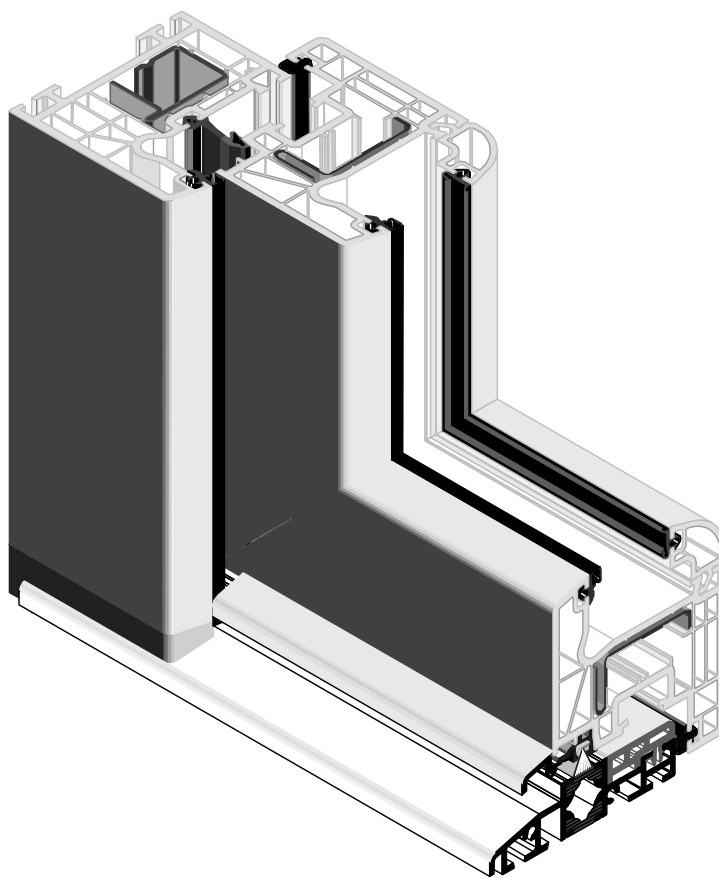

# Corona CT 70 MD

## Profil drzwiowy

**SCHÜCO**