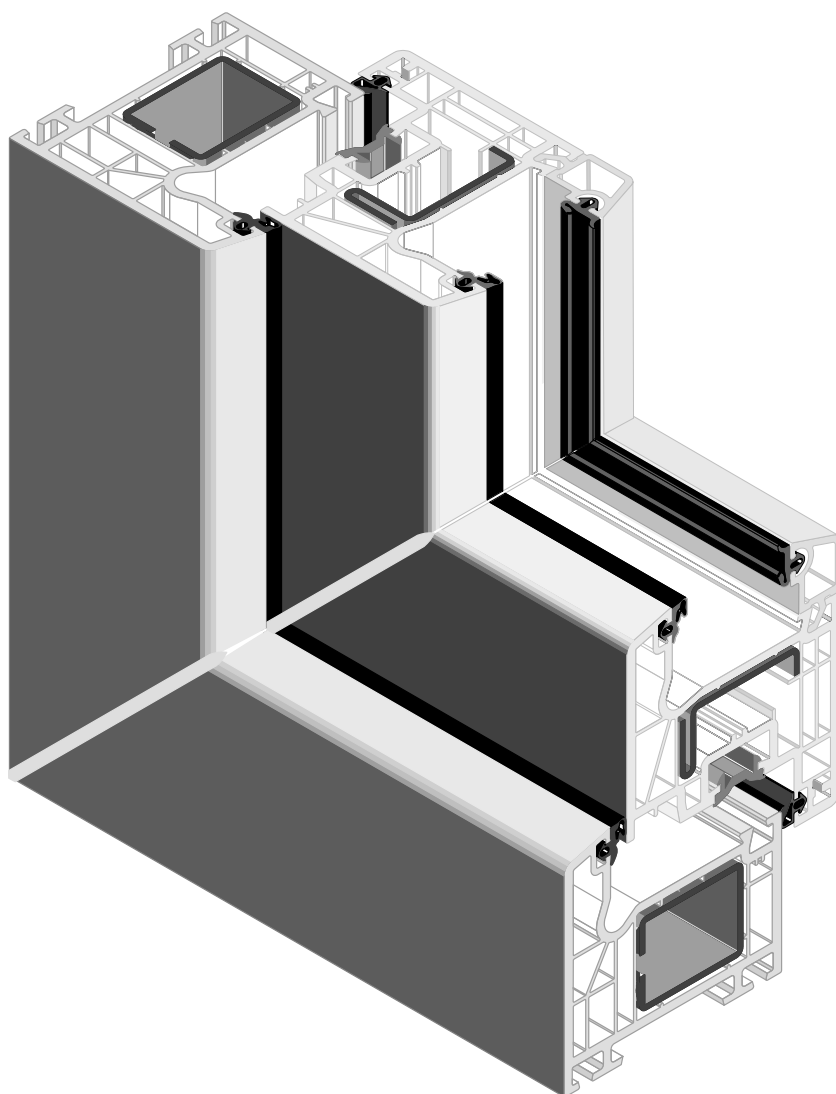

System Corona CT 70 AS

**SCHÜCO**

“Classic”

Ansicht von innen

“Rondo”

Ansicht von innen

“Cava”

Ansicht von innen