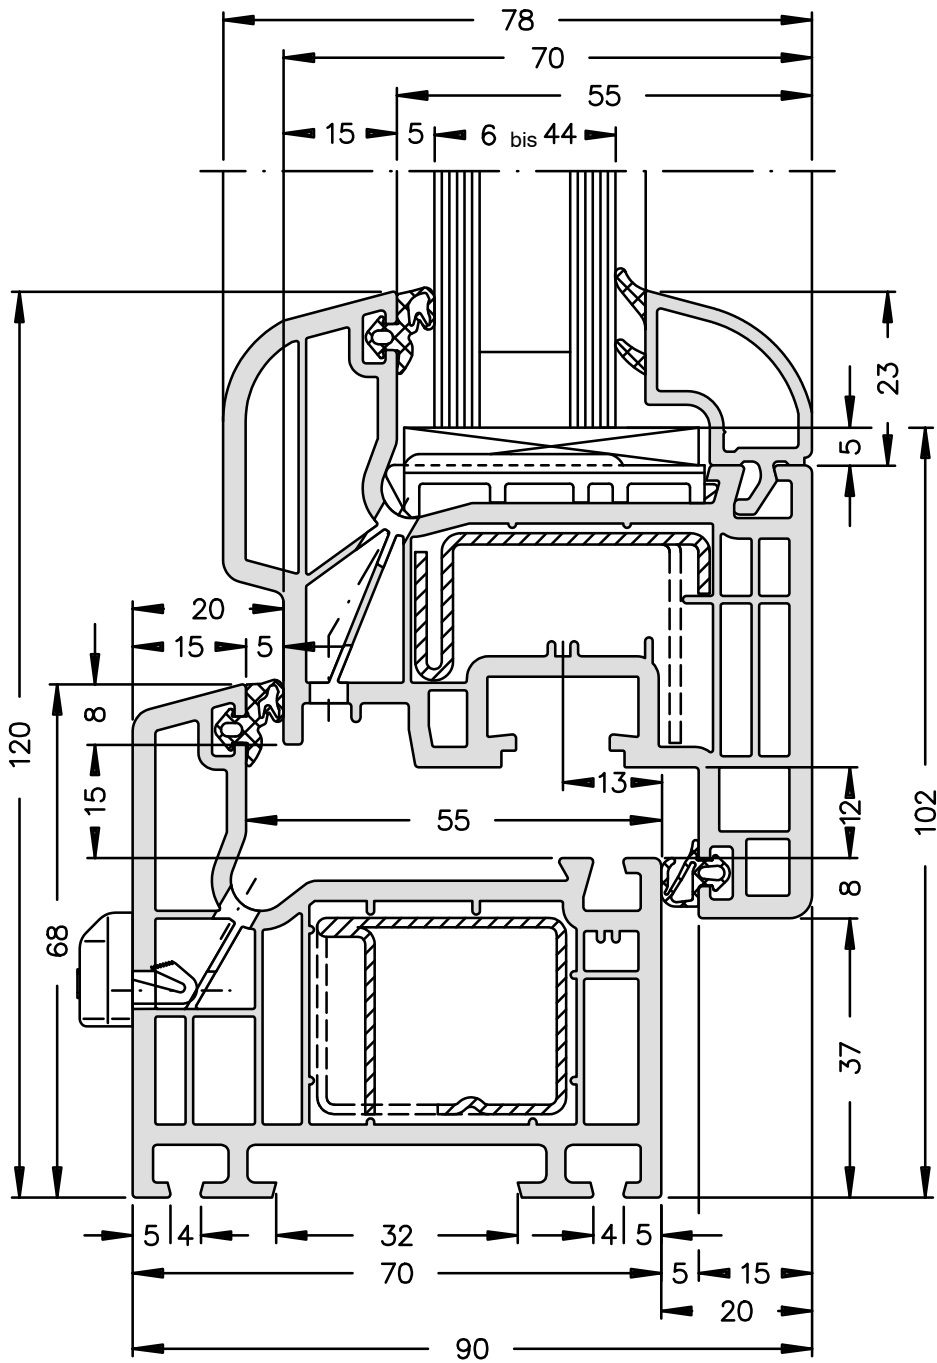

System Corona CT 70 AS

**SCHÜCO**

“Classic”

Ansicht von innen

“Rondo”

Ansicht von innen

“Cava”

Ansicht von innen