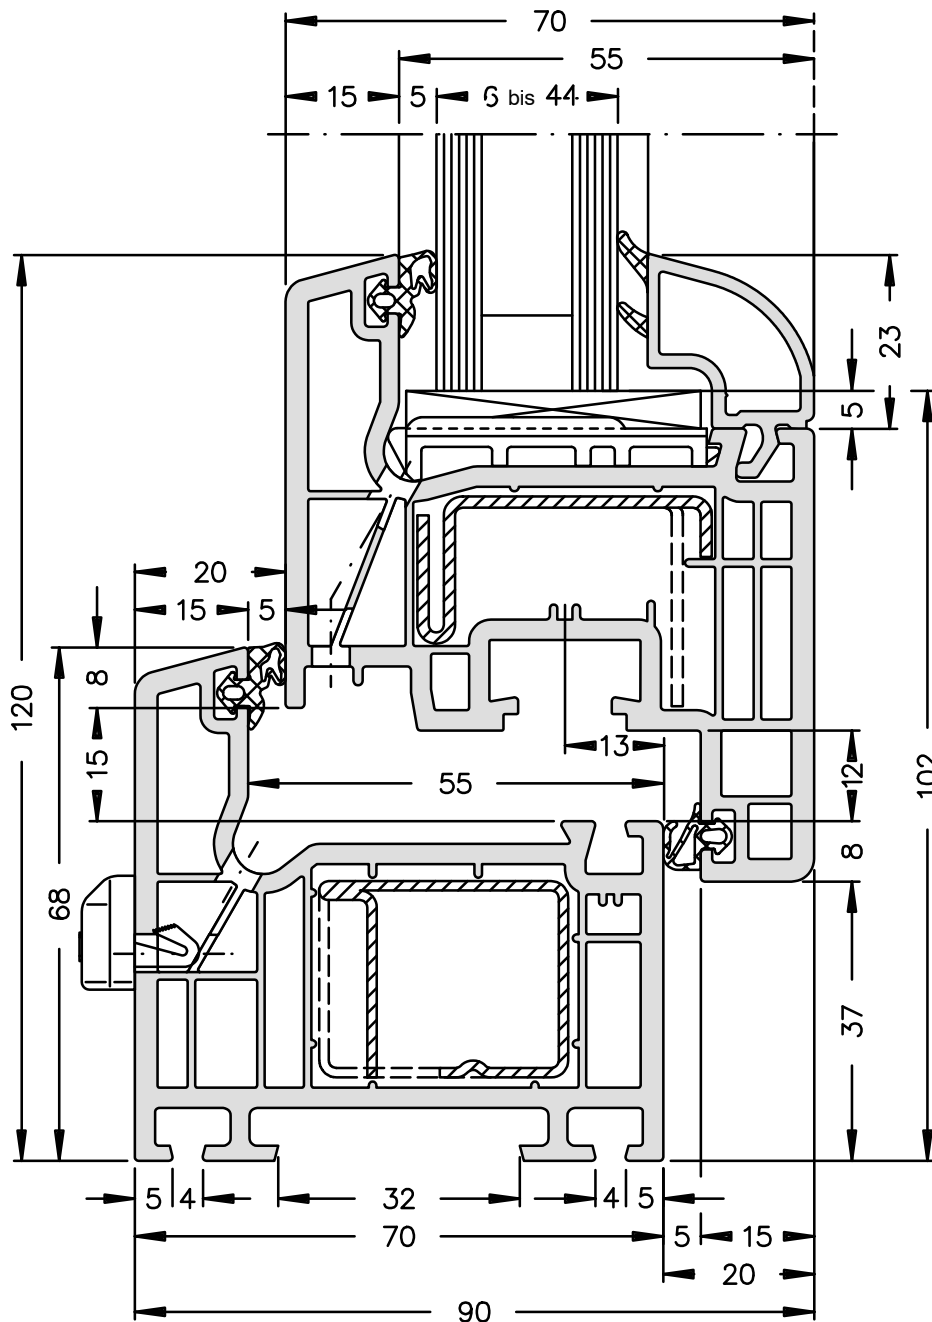

System Corona CT 70 AS

**SCHÜCO**

“Classic”

Ansicht von innen

“Rondo”

Ansicht von innen

“Cava”

Ansicht von innen