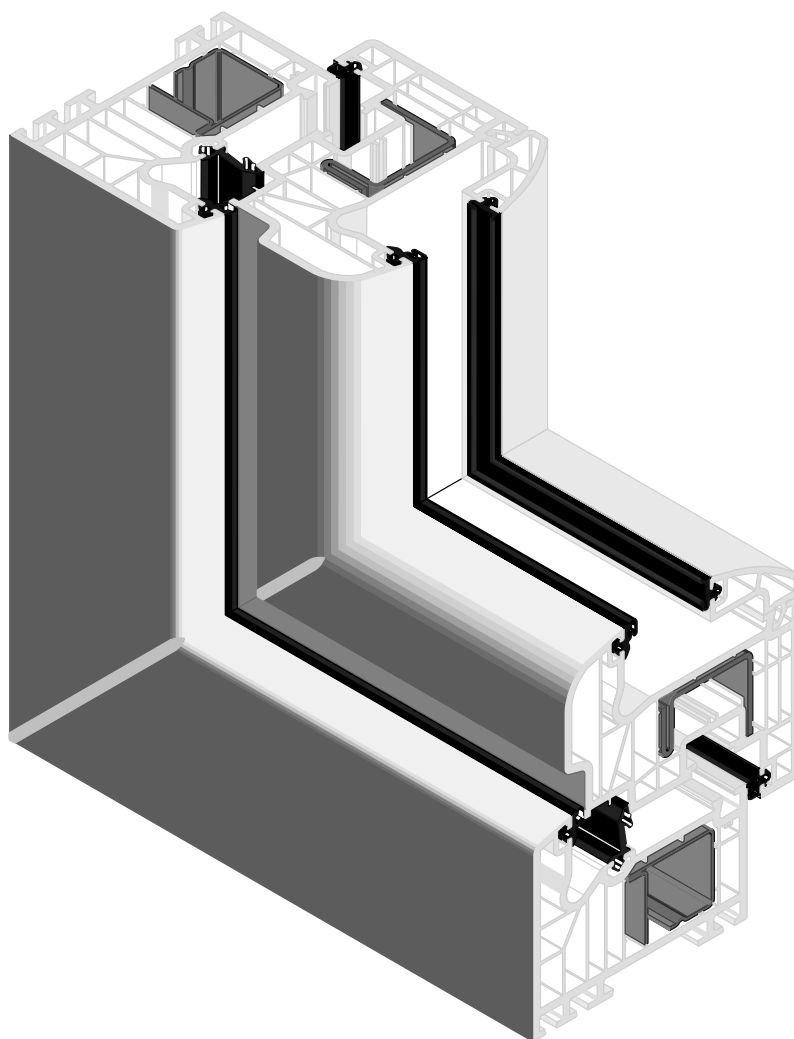

System Corona SI 82

**SCHÜCO**

“Classic”